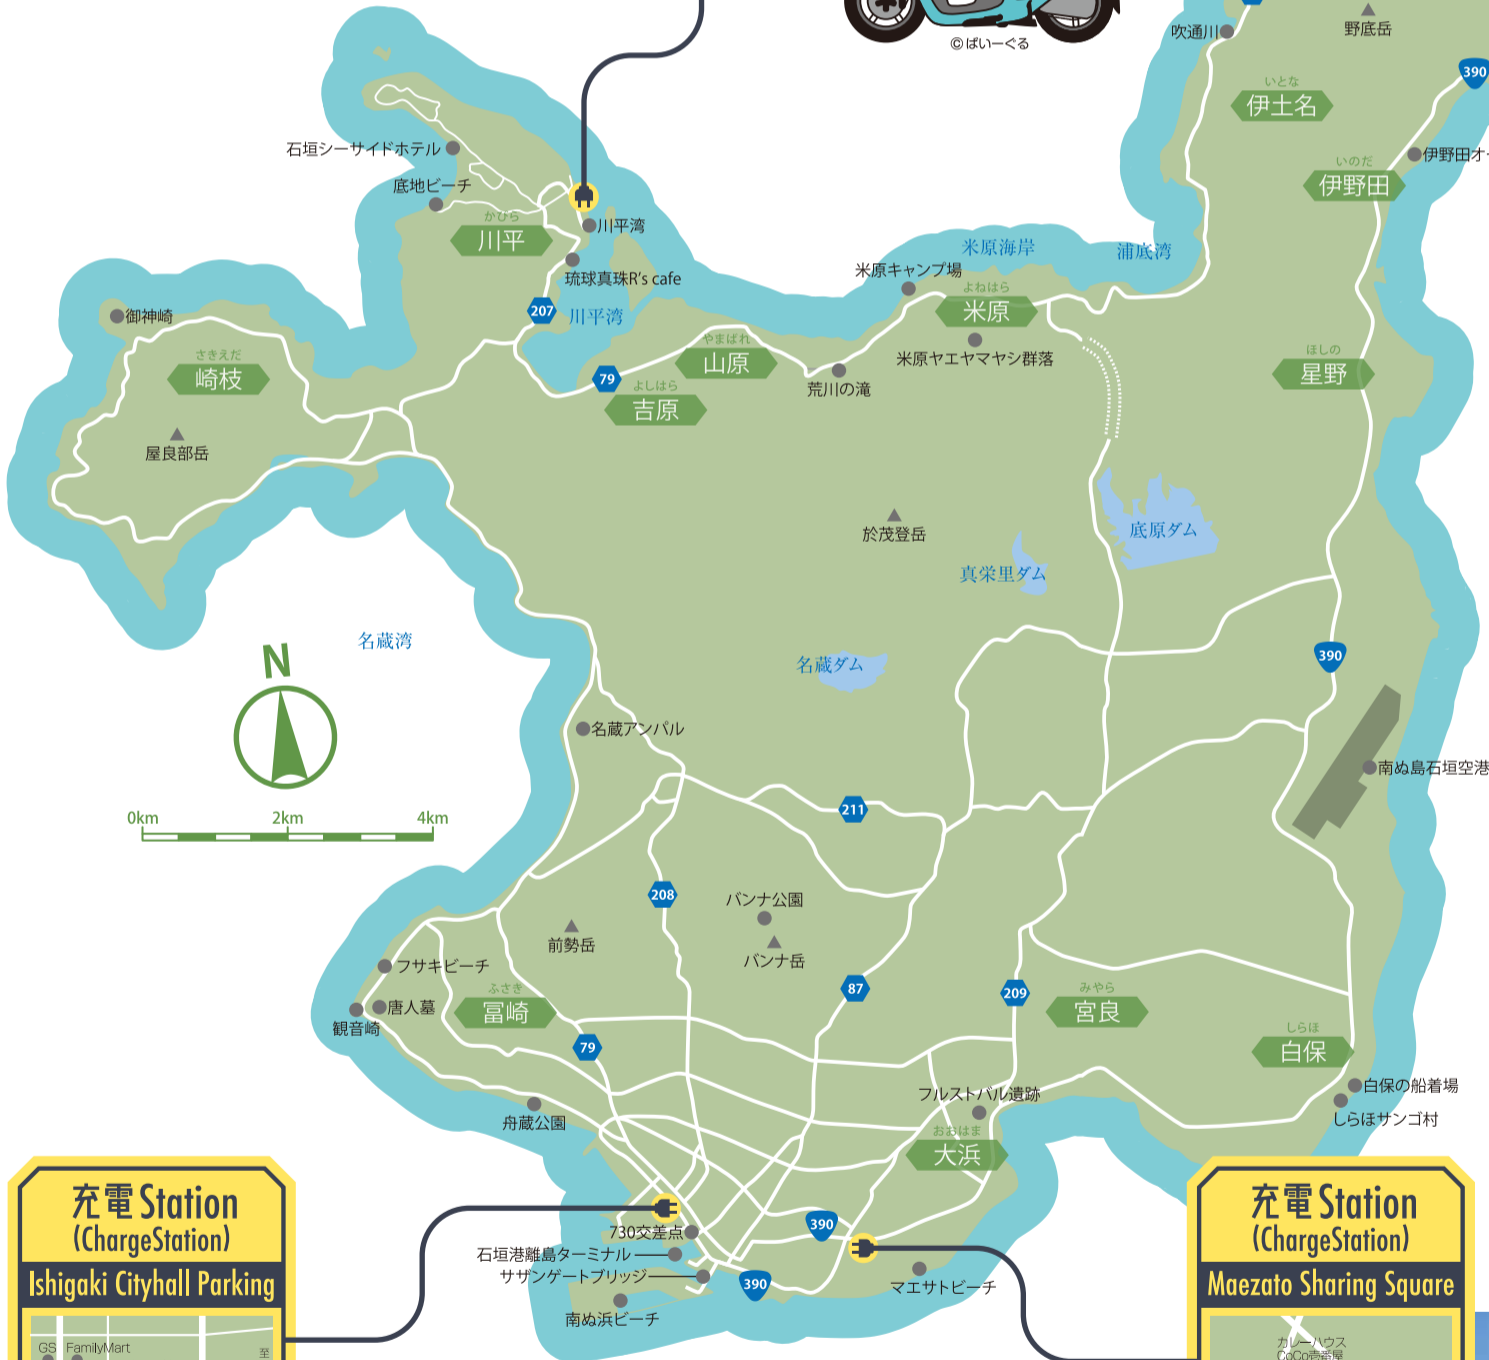

**充電 Station (ChargeStation)**  
Kabira Bay

川平湾駐車場の道向かい、交差点角パーキング可

**充電 Station (ChargeStation)**  
Ibaruma

パトカーオブジェの交差点を左に入り少し先の右側

**充電 Station (ChargeStation)**  
Ishigaki Cityhall Parking

石垣市第2駐車場 ゲートの右側

**充電 Station (ChargeStation)**  
Maezato Sharing Square

本社 石垣市真栄里287番地1