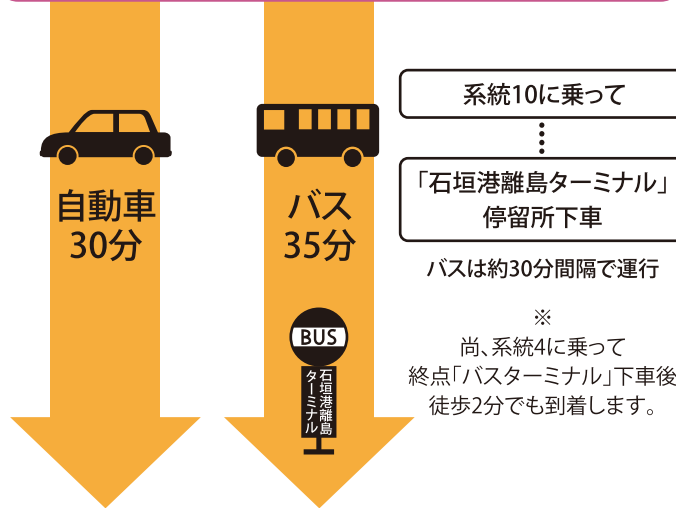

南ぬ島石垣空港

ユーグレナ石垣港 離島ターミナル (安栄観光カウンター)