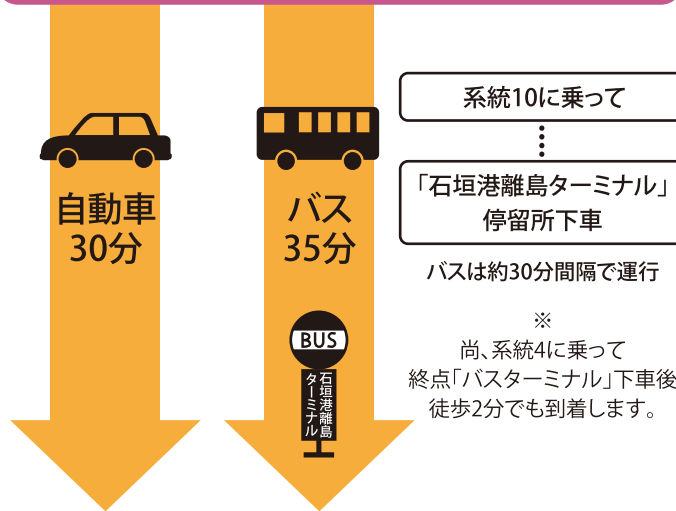

貸出場所

ユーグレナ石垣港離島ターミナル (安栄観光カウンター) ACCESS

南ぬ島石垣空港

ユーグレナ石垣港 離島ターミナル (安栄観光カウンター)

©はいーくる

貸出場所

真栄里 SHARING SQUARE ACCESS

南め島石垣空港

自動車
20分

バス
20分

系統4に乗って

「平得東」
停留所下車

バスは約30分間隔で運行

平得東

真栄里 SHARING SQUARE

©はいーくる

自動車
15分

バス
15分

系統4に乗って

「平得東」
停留所下車

バスは約30分間隔で運行

平得東

ユージェレナ石垣港 離島ターミナル

貸出場所